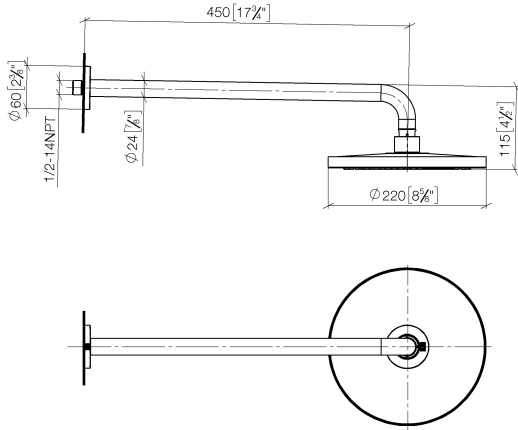

28 648 970

- saillie 450 mm
- Ø de pomme de douche arrosoir 220 mm
- PURE RAIN, débit max. 7 l/min (à 3 bar)
- Fonction à partir de: 6 l/min
- rosace Ø 60 mm
- raccord 1/2"
- avec système anti-calcaire
- avec fonction anti-gouttes
- Ce produit contribue au respect des exigences des systèmes d'évaluation des bâtiments écologiques, par exemple LEED®, BREEAM®, DGNB

28 648 970

mm [inches]

Diagramme de débit

Certificats

LGA\_38655.

28 648 970

Les pièces pour les autres finitions peuvent être trouvées ici : Platine brossé

## Liste des pièces de rechange

N°	Article Numéro	Désignation	Fréquence de montage	Délai de livraison
1	04 30 31 032 00 90	set de fixation	1	2
2	09 17 20 120 90	patte de fixation	1	2
3	09 14 10 150 90	joint	2	2
4	09 27 97 015-00	rosace	1	10
5	90 11 03 070 00-00	tuyau	1	10
6	09 23 01 075 90	élément insérable	1	2
7	90 12 05 092 20-00	douche	1	10
8	90 30 09 069 00 90	clé à écrou	1	2