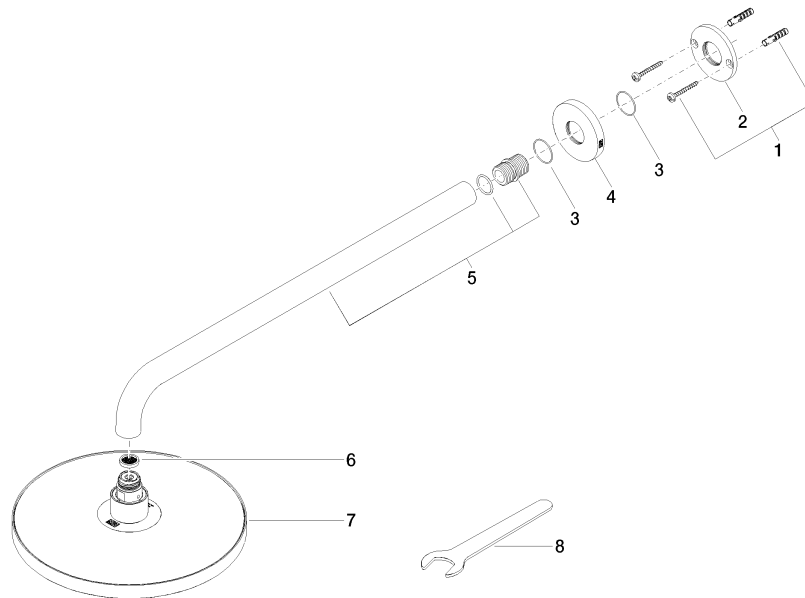

28 648 970

- saillie 450 mm
- Ø de pomme de douche arrosoir 220 mm
- PURE RAIN, débit max. 7 l/min (à 3 bar)
- Fonction à partir de: 6 l/min
- rosace Ø 60 mm
- raccord 1/2"
- avec système anti-calcaire
- avec fonction anti-gouttes
- Ce produit contribue au respect des exigences des systèmes d'évaluation des bâtiments écologiques, par exemple LEED®, BREEAM®, DGNB

S'adapte aux gammes suivantes : TARA, LISSÉ, VAIA, META

	Chrome	28 648 970-00
	Platine brossé	28 648 970-06
	Platine	28 648 970-08
	Dark Chrome	28 648 970-19
	Or clair	28 648 970-26
	Or clair brossé	28 648 970-27
	Laiton brossé (Or 23cts)	28 648 970-28
	Noir mat	28 648 970-33
	Bronze brossé	28 648 970-42
	Champagne brossé (Or 22cts)	28 648 970-46
	Champagne (Or 22cts)	28 648 970-47
	Chrome brossé	28 648 970-93
	Dark Platinum brossé	28 648 970-99

28 648 970

mm [inches]

Diagramme de débit

Certificats

LGA\_38655.

28 648 970

Les pièces pour les autres finitions peuvent être trouvées ici : Platine brossé

## Liste des pièces de rechange

N°	Article Numéro	Désignation	Fréquence de montage	Délai de livraison
1	04 30 31 032 00 90	set de fixation	1	2
2	09 17 20 120 90	patte de fixation	1	2
3	09 14 10 150 90	joint	2	2
4	09 27 97 015-00	rosace	1	10
5	90 11 03 070 00-00	tuyau	1	10
6	09 23 01 075 90	élément insérable	1	2
7	90 12 05 092 20-00	douche	1	10
8	90 30 09 069 00 90	clé à écrou	1	2